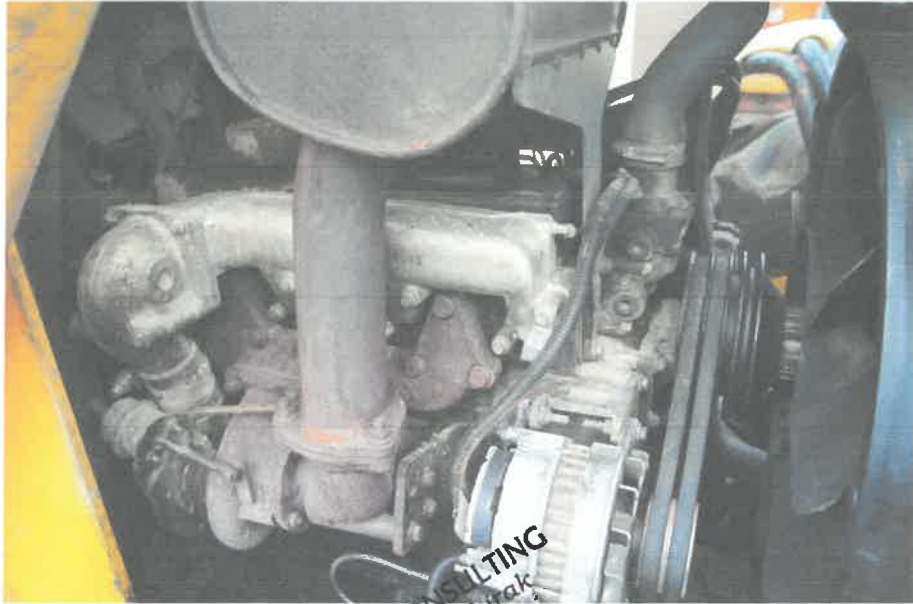

Nr ident. RS 001658
RZECZOWNICZA SAMOCHODOWY
Piotr Szalbirak

AUTOCONSULTING
Piotr Szalbirak
Chelm

AUTOCONSULTING
Piotr Szalbirak
Chelm

Nr ident. RS 001658
RZECZOWNICWA SAMOCHODOWY
Piotr Szalbirak

AUTOCONSULTING
Piotr Szalbirak
Chelm