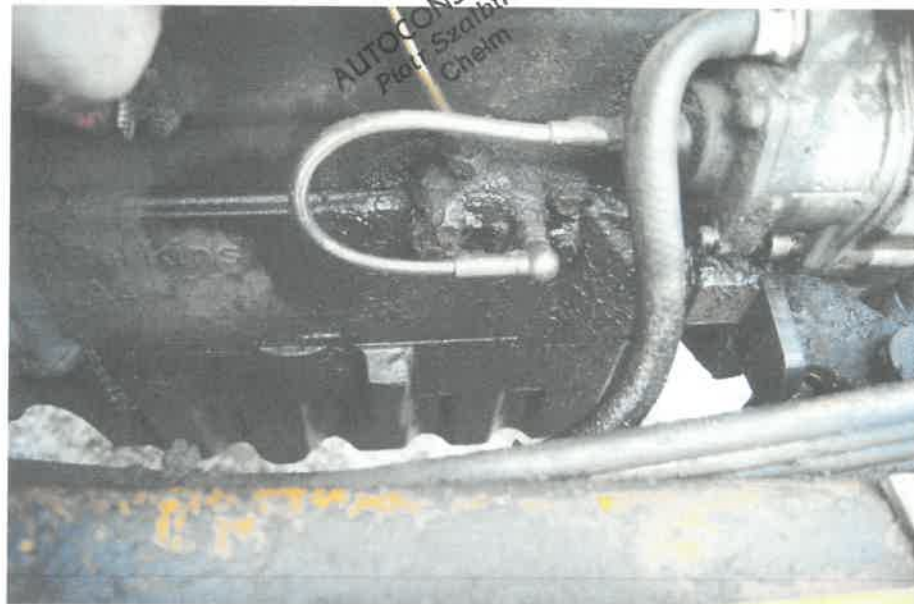

Nr ident. RS 001658
RZECZOWNICWA SAMOCHODOWY
Piotr Szalbirak