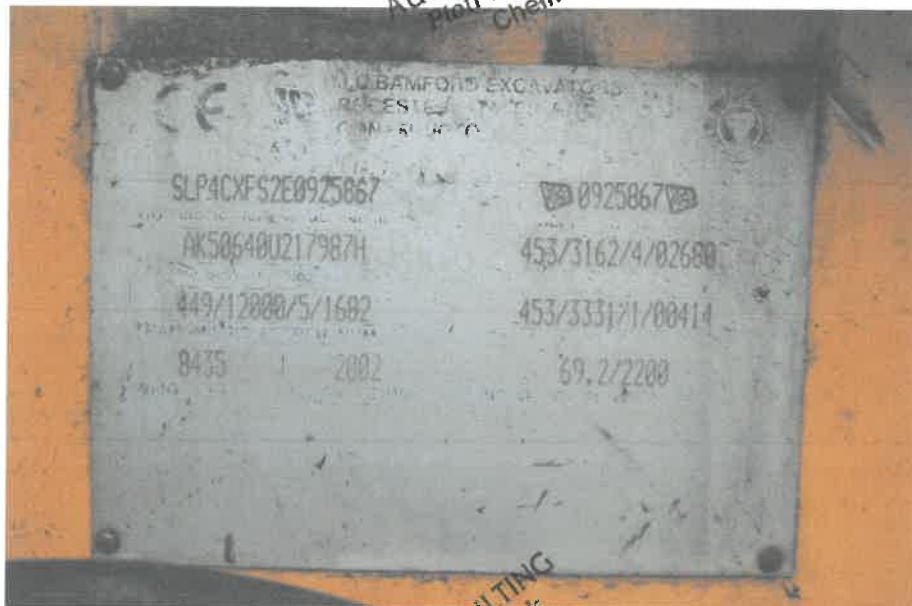

AUTOCONSULTING
Piotr Szalbrak
Chelm

AUTOCONSULTING
Piotr Szalbrak
Chelm

Nr
ident.
RS
001658

RZECZOWNICZA SAMOCHODOWY

Piotr Szalbrak

AUTOCONSULTING
Piotr Szalbrak
Chelm

AUTOCONSULTING
Piotr Szalbrak
Chelm

Nr ident.	RZECZOZNAWCA SAMOCHODOWY
RS 001658	Piotr Szalbrak