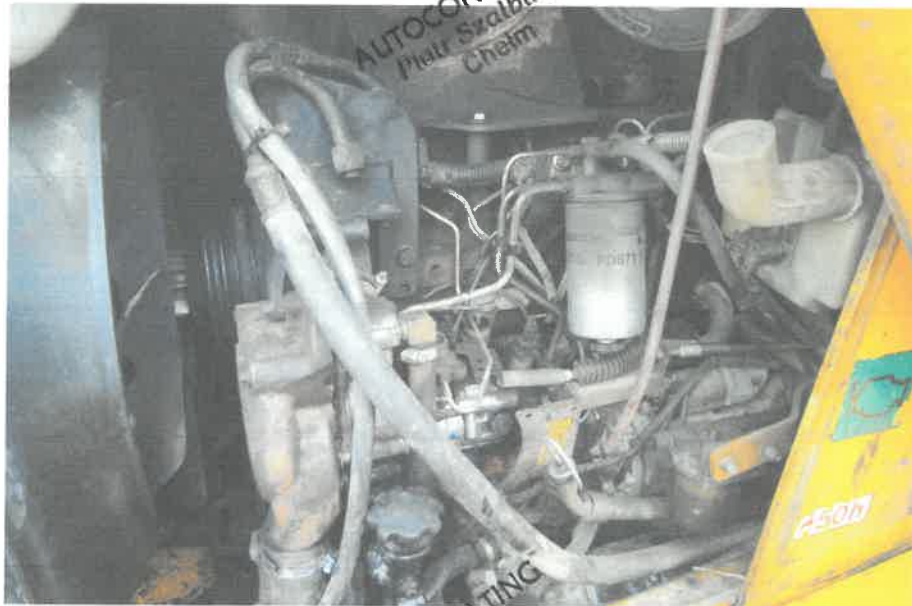

AUTOCONSULTING
Piotr Szalbirak
Chelm